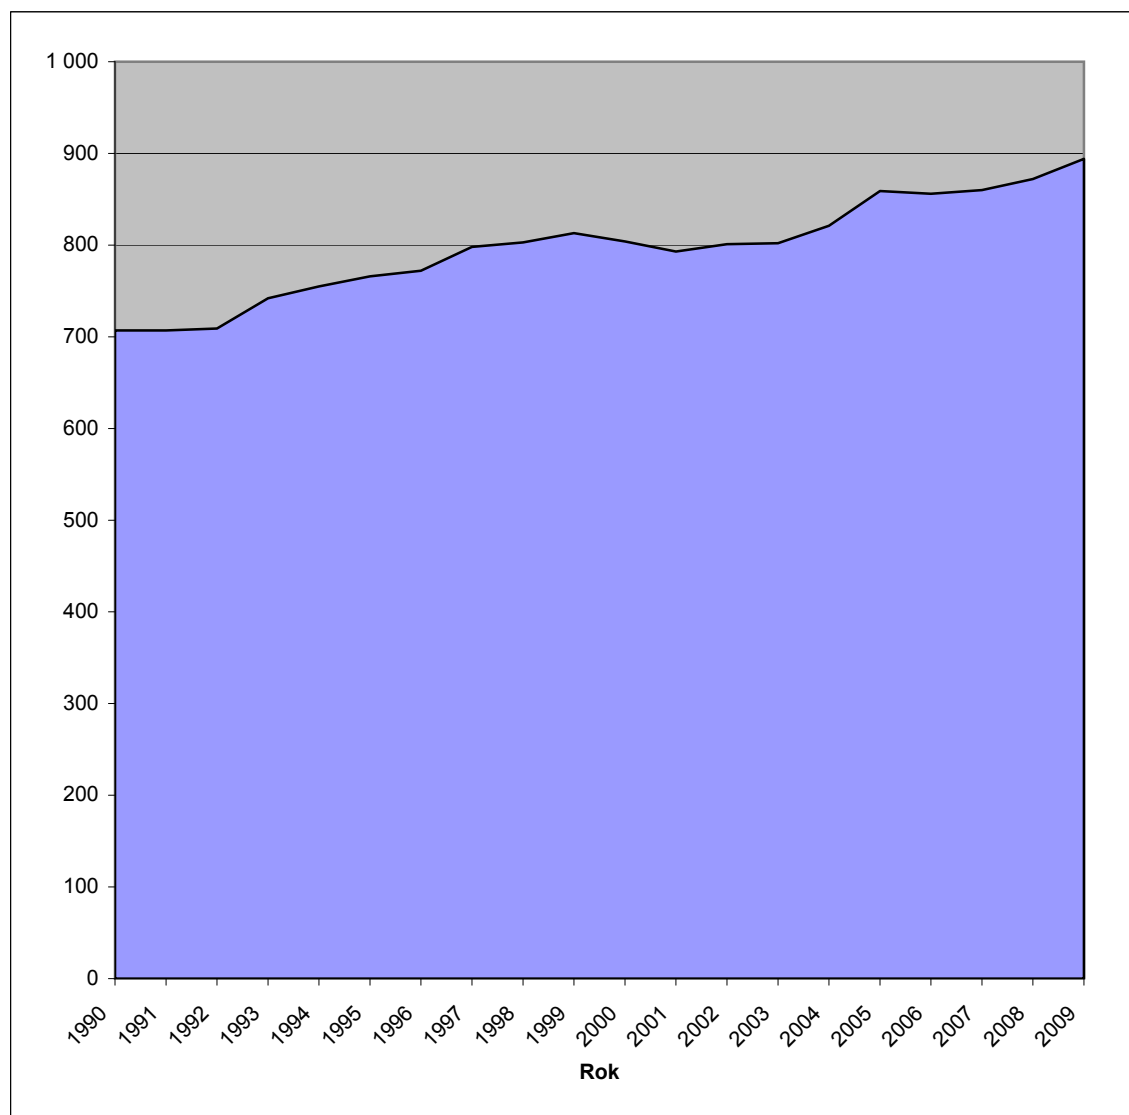

Období

Od	Do	Narození	Zemřelí	Přistěhovalí	Vystěhovalí	Přírůstek	Prům/rok
1990	2009	187	106	476	337	220	11,00
1995	2009	128	76	360	259	153	10,20
2000	2009	84	53	247	183	95	9,50
2005	2009	45	36	161	97	73	14,60

Průměry

Od	Do	Narození	Zemřelí	Přistěhovalí	Vystěhovalí	Přírůstek
1990	2009	9	5	24	17	11,00
1995	2009	9	5	24	17	10,20
2000	2009	8	5	25	18	9,50
2005	2009	9	7	32	19	14,60

Počet obyvatel

Přírůstky vůči počtu obyvatel

Absolutní přírůstky