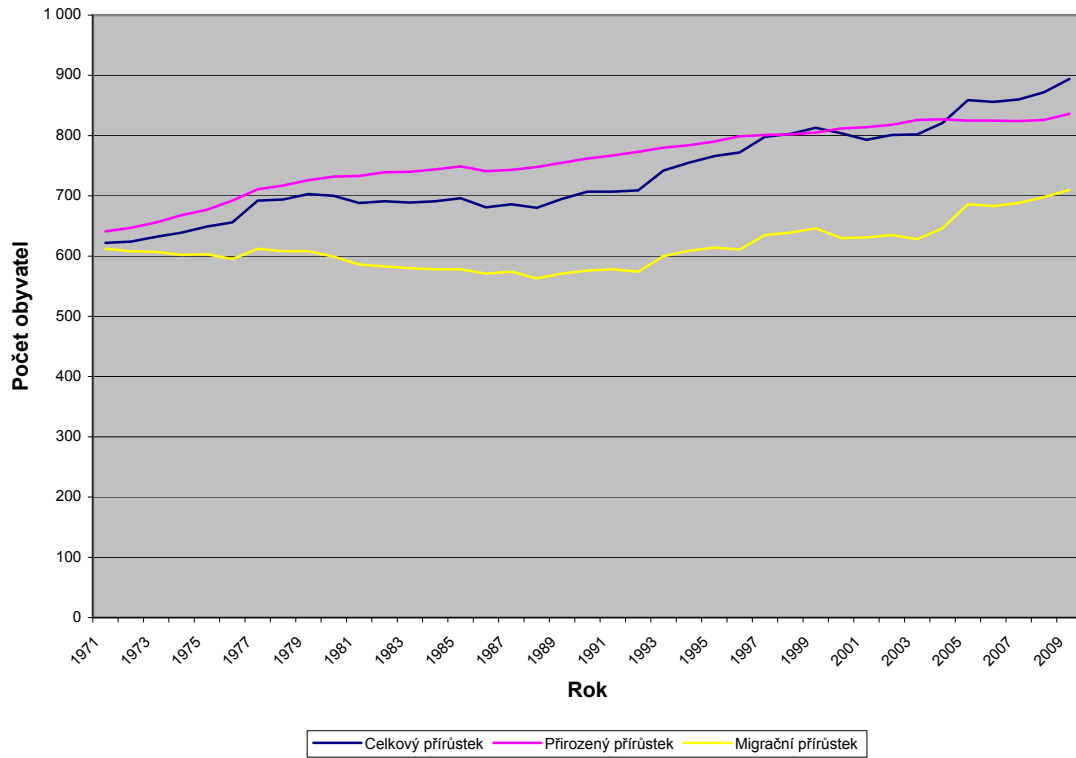

Období

Od	Do	Narození	Zemřelí	Přistěhovalí	Vystěhovalí	Přírůstek	Prům/rok
1990	2009	187	106	476	337	220	11,00
1995	2009	128	76	360	259	153	10,20
2000	2009	84	53	247	183	95	9,50
2005	2009	45	36	161	97	73	14,60

Průměry

Od	Do	Narození	Zemřelí	Přistěhovalí	Vystěhovalí	Přírůstek
1990	2009	9	5	24	17	11,00
1995	2009	9	5	24	17	10,20
2000	2009	8	5	25	18	9,50
2005	2009	9	7	32	19	14,60

Počet obyvatel

Přírůstky vůči počtu obyvatel

Absolutní přírůstky